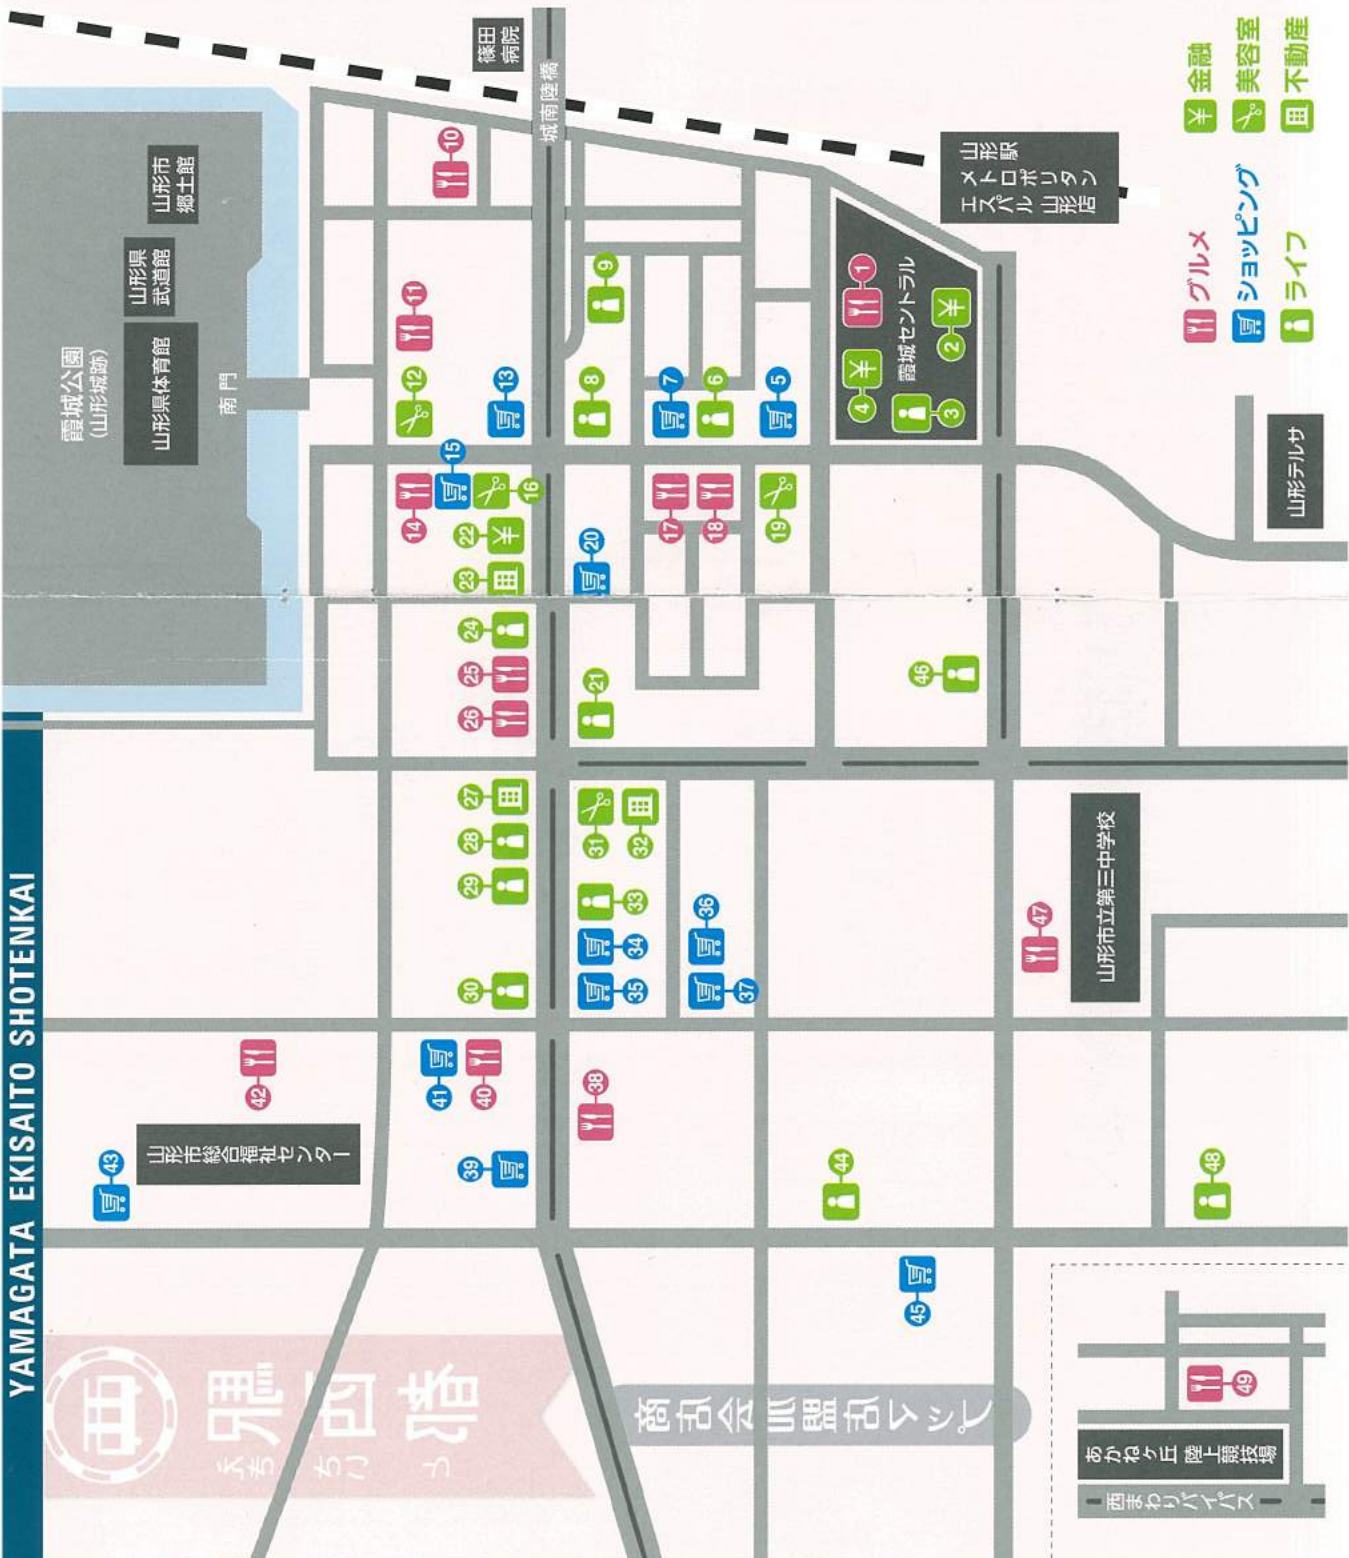

# 山形 駅西都 商店会

YAMAGATA  
EKISAITO  
SHOTENKAI

駅 えき  
西 さい  
都 と

商店会加盟店マップ

えき さい と  
山形駅西都商店会 全49店舗

霞城の豊かな緑と歴史を背景に、  
新しいおもてなしであふれています。  
ウェルカム、えきさいと！

YAMAGATA EKISAITO SHOTENKAI

西 町 西 町 西 町  
西まわりバス

商 会 協 会 連 盟 会 社

- 1 中国料理 紅花樓
- 2 荘内銀行 霞城支店
- 3 山形新都心開発(株)
- 4 霞城セントラル郵便局
- 5 くすりと化粧品 ヨシノヤ
- 6 カメラのトラヤ 山形本店
- 7 金森酒店
- 8 カワイ楽器 山形ショッブ
- 9 アイビー化粧品いちごの森小山営業所
- 10 石臼挽手打ちそば 日月庵
- 11 トラットリアカナルレット
- 12 着付け・美容一般 美容ちどり
- 13 ファッションプラザ ほそや
- 14 かすみだんごや
- 15 ふとん工房 ふるうち
- 16 hair.n bongo
- 17 家庭料理 うさぎ
- 18 お食事処 つばさ
- 19 ヘアアップランコ
- 20 靴・学生用品 オクヤマ
- 21 富士通オーブンカレッジ山形校
- 22 山形信用金庫 城南支店
- 23 (有) 城南不動産
- 24 リハビリテーション福祉(そ)山形霞城
- 25 オコメカフェ 森のたんぼ
- 26 ラーメン中村家
- 27 (有) 田村不動産
- 28 (株) ポプ アカオニデザイン
- 29 (有) ミクラ写真商会
- 30 コインランドリー しほほん城南店
- 31 くまがい美容室
- 32 (有) ショーエー・アドバンス
- 33 ダイヤモンド靴店
- 34 (有) ヨネタ よねた薬店
- 35 金物 (株) 渡辺商店
- 36 総合器具の専門店 ふとんの渡辺
- 37 花の店 ジョアン
- 38 城南食品(有)
- 39 セブンイレブン 山形城西町2丁目店
- 40 おそぼと山菜 蕎麦處 みねた
- 41 金物オオスマ
- 42 手造菓子のお店 コセキ
- 43 笑顔がいっぱい 須藤酒店
- 44 サイクルメーカー リンりん
- 45 ヨシデン(有) 吉田電業
- 46 東横INN山形駅西口
- 47 食味亭 山力
- 48 白壁接骨院
- 49 番番屋

- ¥ 金融
- 👤 ライフ
- 🛒 ショッピング
- 🍴 グルメ
- 👤 美容室
- 🏠 不動産

あかねヶ丘 陸上競技場  
西まわりバス

24Fからの景色とともに旬の素材を生かした中国料理をお楽しみ下さい。