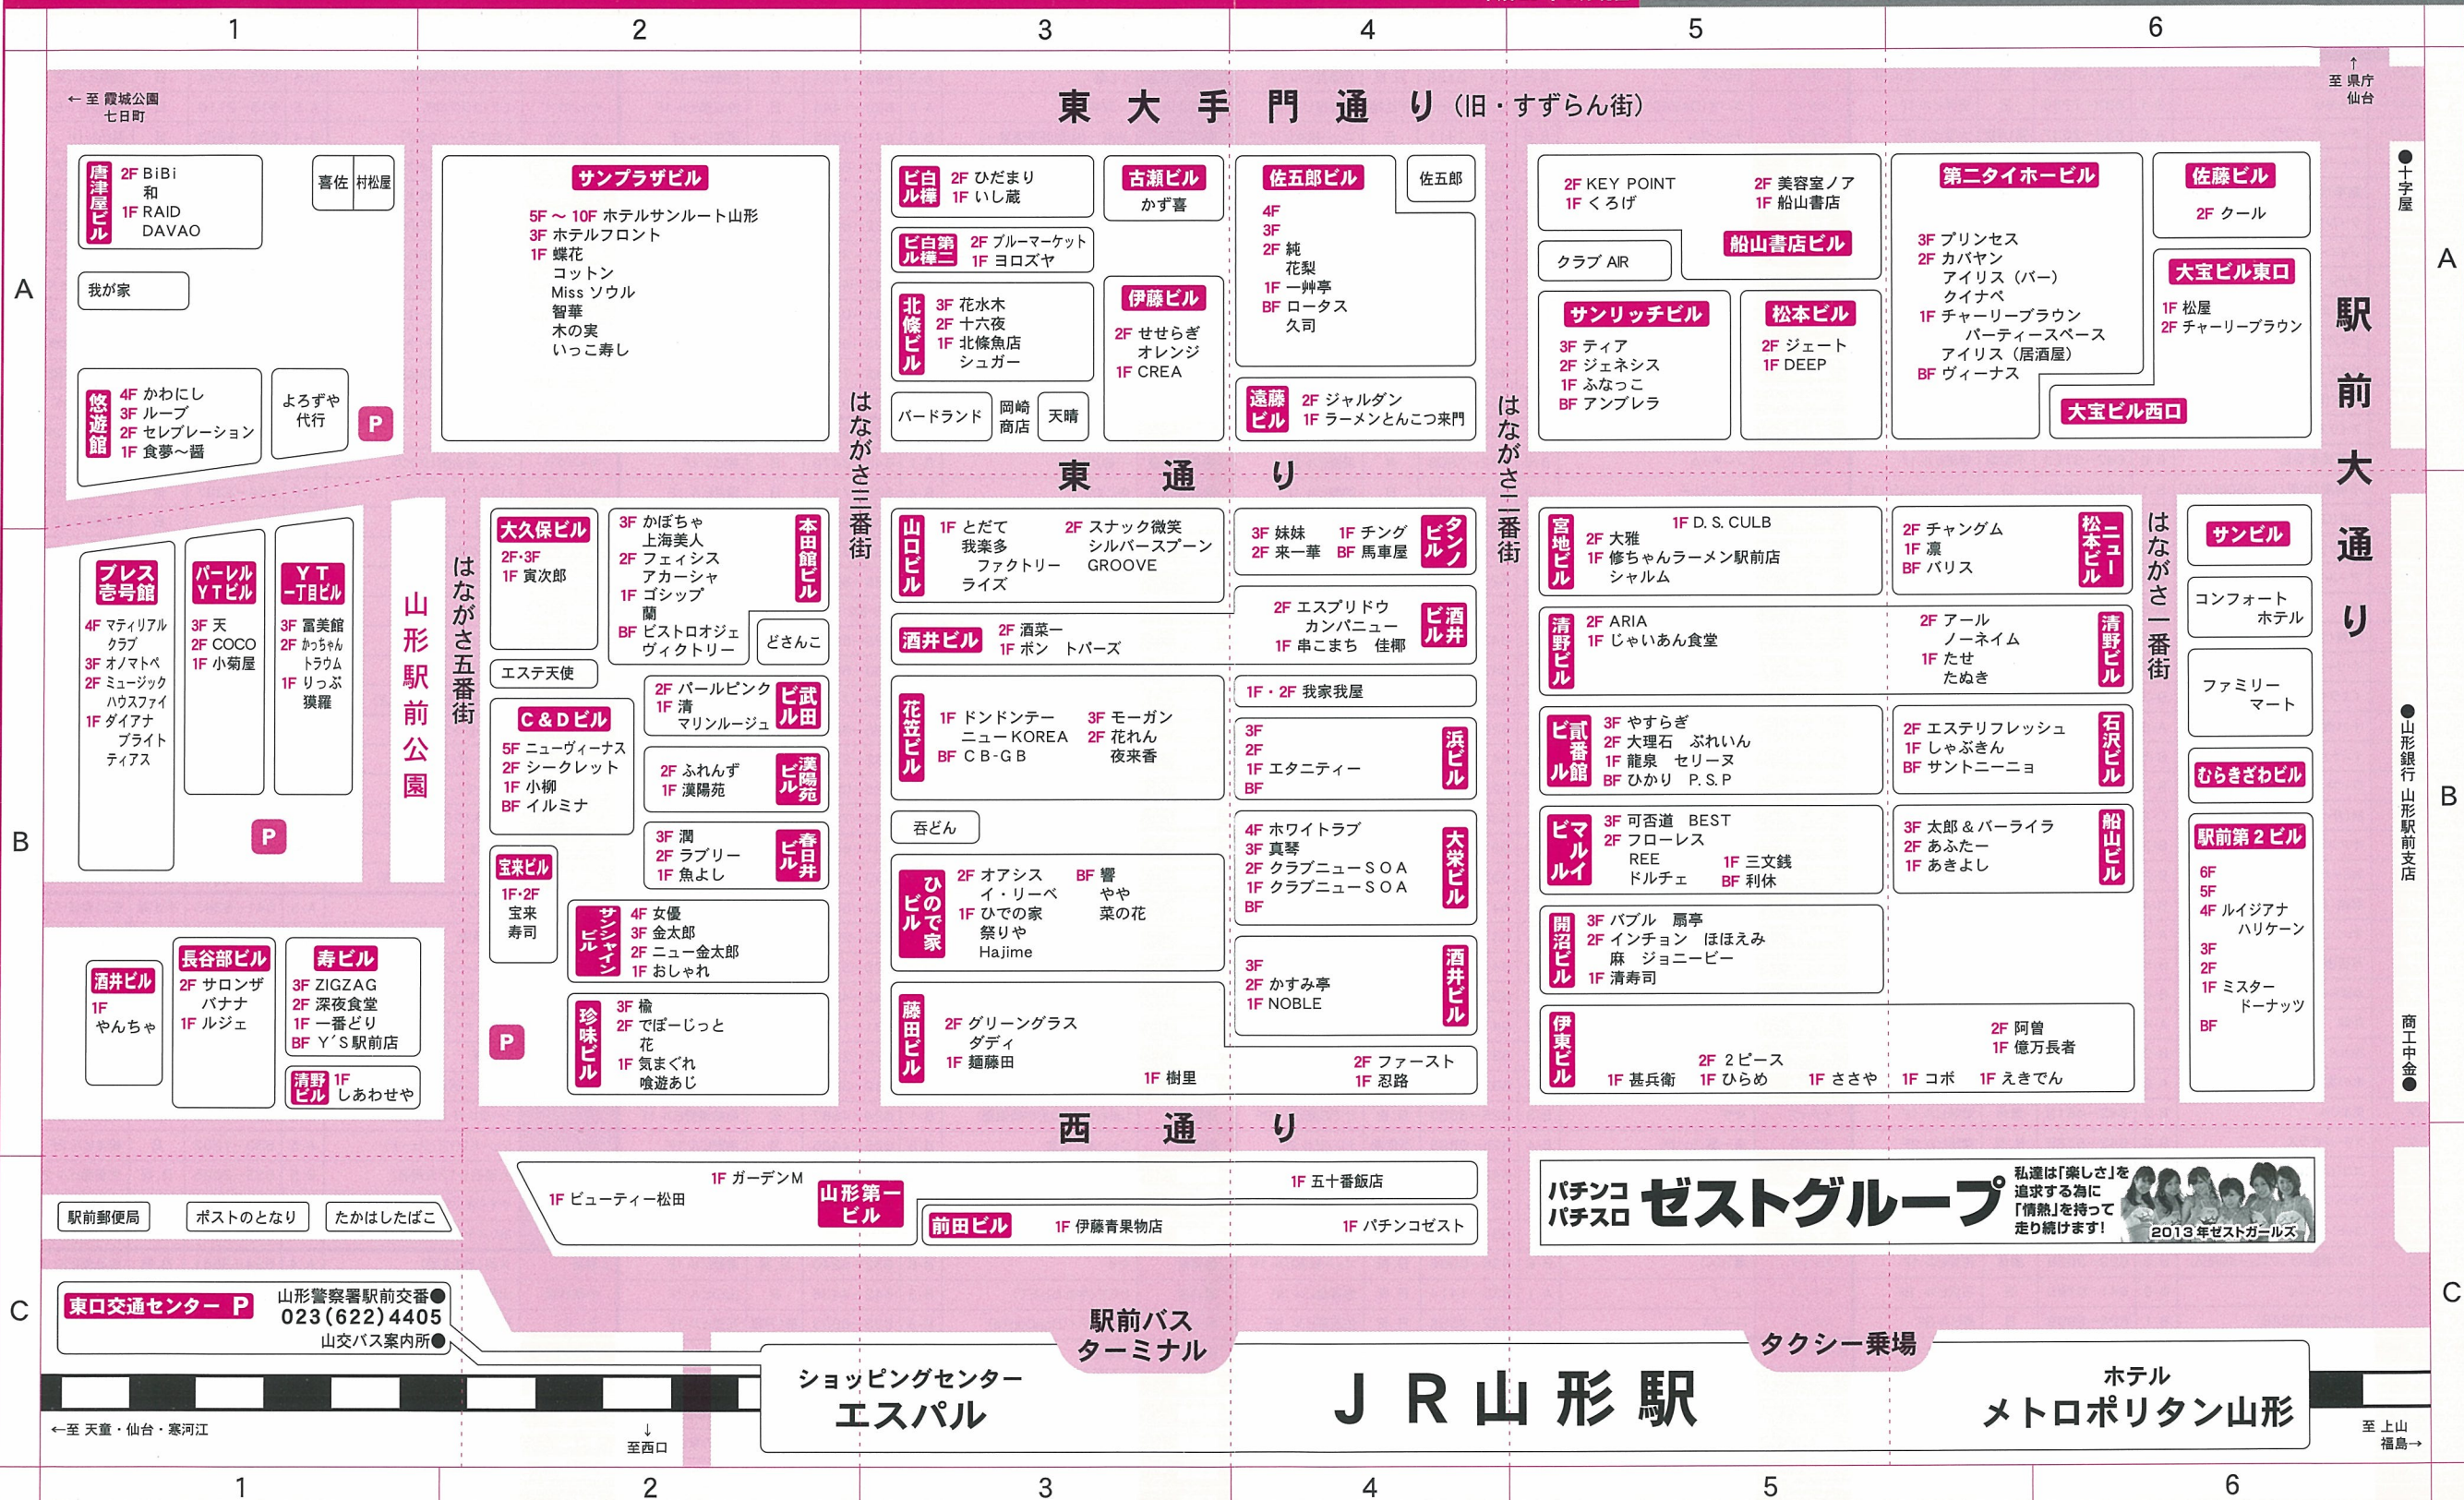

山形駅前はながさ通りマップ

平成 25年3月現在

山形駅前はながさ通り飲食店組合
☎023(632)3028

組合事務所 山形市香澄町一丁目8番8号 山形第一ビル(3F)301号室

山形市役所 ☎023(641)1212

山形警察署 ☎023(627)0110

山形市観光案内センター ☎023(647)2266

↑ 県庁 仙台
● 十字屋
A
駅前大通り
● 山形銀行 山形駅前支店
B
● 商工中金

← 至 霞城公園 七日町
A
我が家
悠遊館
P
B
駅前郵便局
ポストのとなり
たかはしたばこ
C
東口交通センター P
山形警察署駅前交番 ●
023(622)4405
山交バス案内所 ●
← 至 天童・仙台・寒河江
至 西口
至 上山 福島 →

私達は「楽しさ」を追求する為に「情熱」を持って走り続けます！
2013年セストガールズ

パチンコ **ゼストグループ** パチスロ

ショッピングセンター **エスパル** 駅前バスターミナル

J R 山形 駅 タクシー乗場

ホテル **メトロポリタン山形**